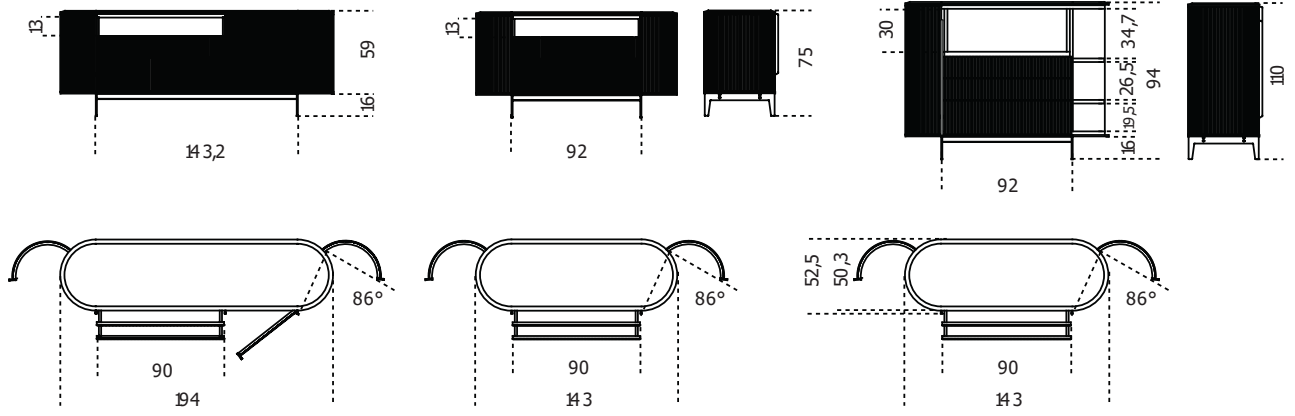

Gallotti&Radice

Kumi Credenza

2020

Mobile giorno con ante, cassetti e vano a giorno. Disponibile versione h110 con ante laterali, cassetti e vano a ribalta con schienale interno specchiato 6mm. Dotata di luce interna LED attivata da un sensore all'apertura dell'anta. Struttura in legno tinto nero poro aperto, rivestita frontalmente e lateralmente con fascia zigrinata a mano. Vani con anta dotati di ripiano in legno. Piano disponibile in marmo bisellato lucido naturale Calacatta Vagli Oro, Verde Alpi, Arabescato Orobico Rosso satinato, Dover White satinato oppure cristallo temperato 6mm retroverniciato nero brillante. Maniglie e parti metalliche in metallo laccato color fango.

Cm (L x W x H)	Inches (L x W x H)
143 x 50 x 75	56½ x 19¾ x 29¾
194 x 50 x 75	76½ x 19¾ x 29¾
143 x 50 x 110	56½ x 19¾ x 43½

Finiture

Marmo

Calacatta Vagli
Oro

Orobico
Arabescato Rosso

Verde Alpi

Dover white